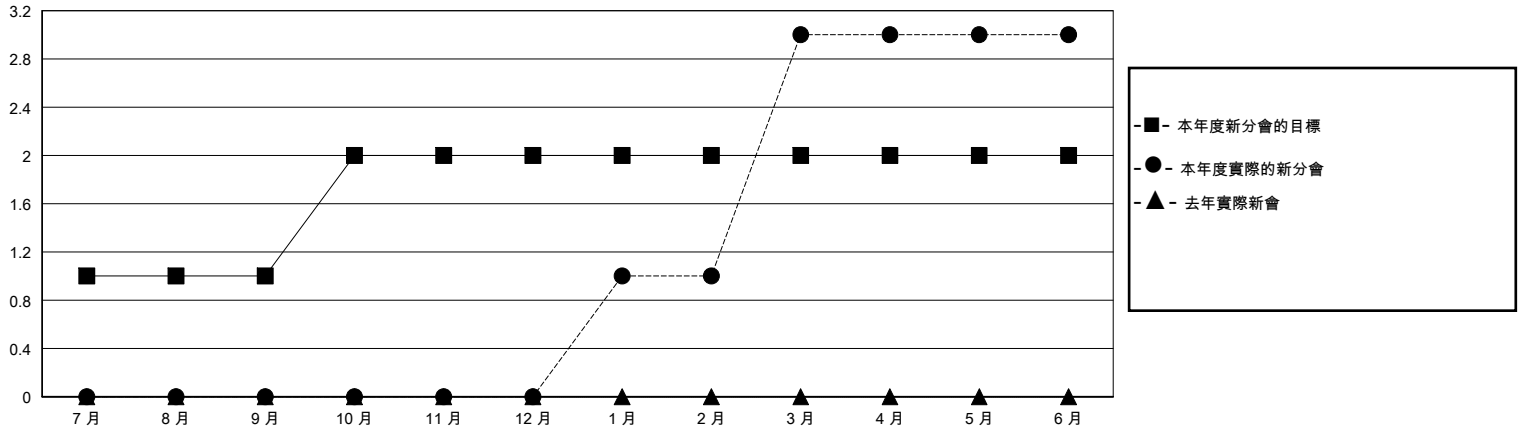

MONTHLY MEMBERSHIP PROGRESS REPORT

District 300A 3

Results as of: 6/30/2024

GMT:

地點 REP OF CHINA

GMT憲章區

分會			
成果 2023-2024			
季	新分會目標	新會	會員流失的分會
7月/8月/9月	1	0	0
10月/11月/12月	1	0	0
1月/2月/3月	0	3	0
4月/5月/6月	0	0	1

位會員@每位須繳			
成果 2023-2024			
季	會員淨增長目標	實際會員增長數	實際退會會員 (包括轉會)
7月/8月/9月	80	294	46
10月/11月/12月	60	17	34
1月/2月/3月	50	193	7
4月/5月/6月	50	13	250

目標與實際新會累積

目標和實際會員累積

已取消的分會: 1	59 CLUBS OF 61 增添1位或以上的新會員	性別分佈
放棄的會員		男 1,086 (46.06%)
過世 0		女 1,272 (53.94%)
分會已取消 0	點擊這裡取得彙計會員數據	總計家庭單位會員數 59
其他 338		支付減半會費的家庭會員 31
總計 338		