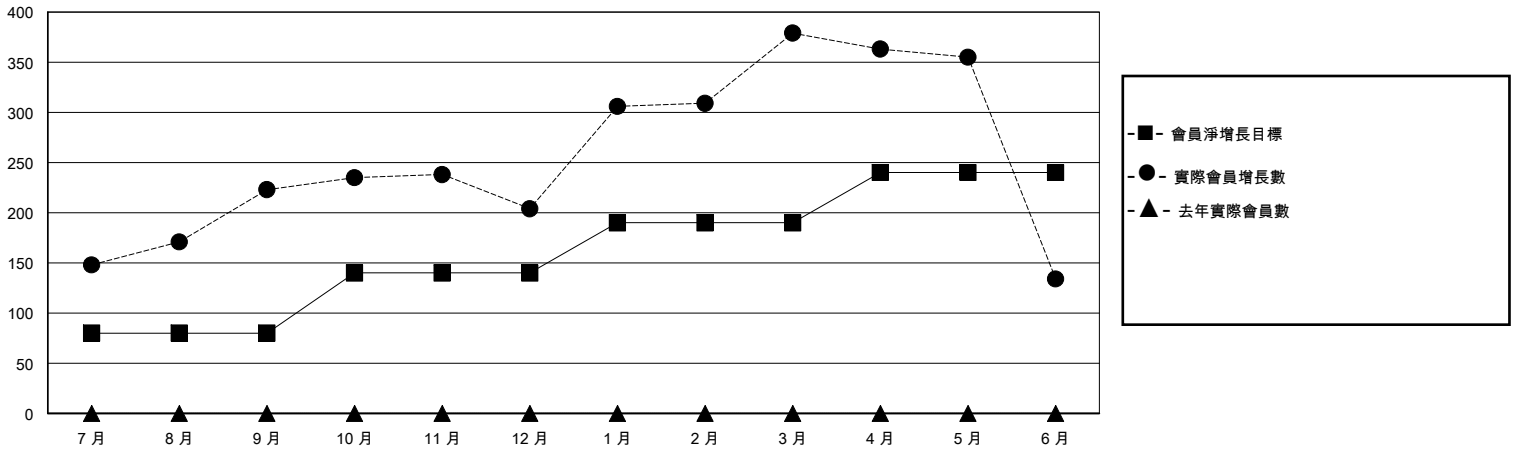

MONTHLY MEMBERSHIP PROGRESS REPORT

District 300A 3

Results as of: 6/30/2024

GMT:

地點 REP OF CHINA

GMT憲章區

分會			
成果 2023-2024			
季	新分會目標	新會	會員流失的分會
7月/8月/9月	1	0	0
10月/11月/12月	1	0	0
1月/2月/3月	0	3	0
4月/5月/6月	0	0	1

位會員@每位須繳			
成果 2023-2024			
季	會員淨增長目標	實際會員增長數	實際退會會員 (包括轉會)
7月/8月/9月	80	294	46
10月/11月/12月	60	17	34
1月/2月/3月	50	193	7
4月/5月/6月	50	13	250

目標與實際新會累積

目標和實際會員累積

已取消的分會: 1	59 CLUBS OF 61 增添1位或以上的新會員	性別分佈
放棄的會員		男 1,086 (46.06%)
過世 0		女 1,272 (53.94%)
分會已取消 0	點擊這裡取得彙計會員數據	總計家庭單位會員數 59
其他 338		支付減半會費的家庭會員 31
總計 338		